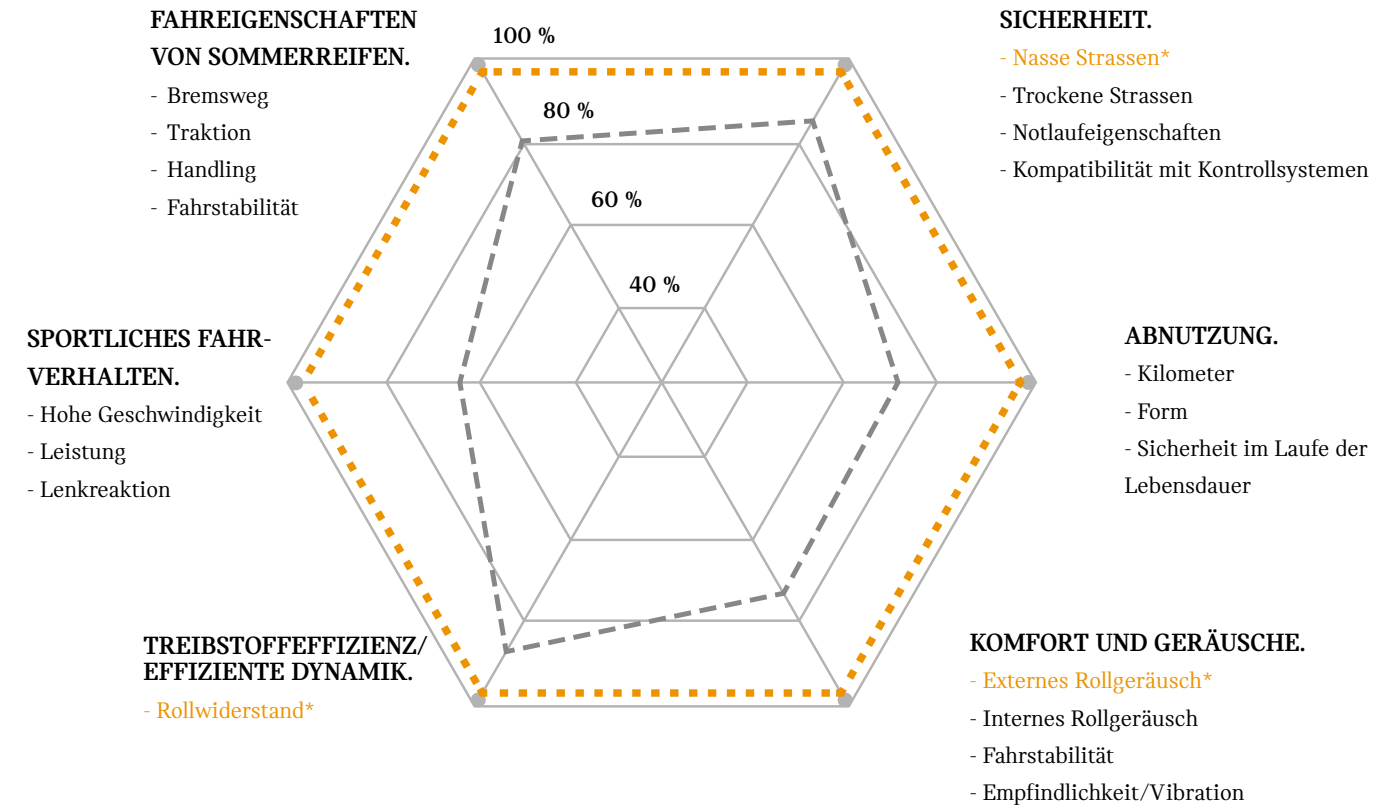

05 SPARSAM

Der Einsatz spezieller Materialien reduziert den Treibstoffverbrauch und den Geräuschpegel.

03 GETESTET

Jeder Reifen wurde strengen Tests mit bis zu 50 unterschiedlichen Qualitätskriterien unterzogen (das EU-Reifenlabel fordert lediglich drei von fünf Kriterien).

04 SPORTLICH

Für maximale Haftung und Sicherheit sind die Reifen perfekt auf die Federung und die adaptiven Systeme des Fahrzeugs abgestimmt.

MEHR KILOMETER, MEHR SPASS.

@mo11tek_mini

Besonders wenn Ihre Reisen Sie an unbekannte Orte bringen, müssen Sie sich auf der Strasse auf die gewohnte Sicherheit verlassen können. Und damit auch auf Ihre Reifen. Deshalb wurden sie in in 50 verschiedenen Qualitätskriterien aus sechs Kategorien getestet: Fahreigenschaften, Sicherheit, sportliches Fahrverhalten, Abnutzung, Komfort und Effizienz. Aber wir wollten mehr: Um maximale Sicherheit zu garantieren, sind wir über die vorgeschriebenen Anforderungen hinausgegangen und haben jedem Detail noch ein wenig mehr Aufmerksamkeit geschenkt – typisch MINI.

Skala der Testkriterien
 Beispielergebnisse für Standardreifen
 Anforderungen für Reifen mit Sternmarkierung
* EU-Testkriterien

MEHR STYLES, MEHR BLICKE.

Können Sie dafür sorgen, dass Ihr MINI noch besser zu Ihnen passt? Ja! Warum Ihren MINI nicht noch einzigartiger machen? Wählen Sie einen der zahlreichen, aufsehenerregenden Styles aus – ohne dabei Abstriche bei der Sicherheit zu machen.